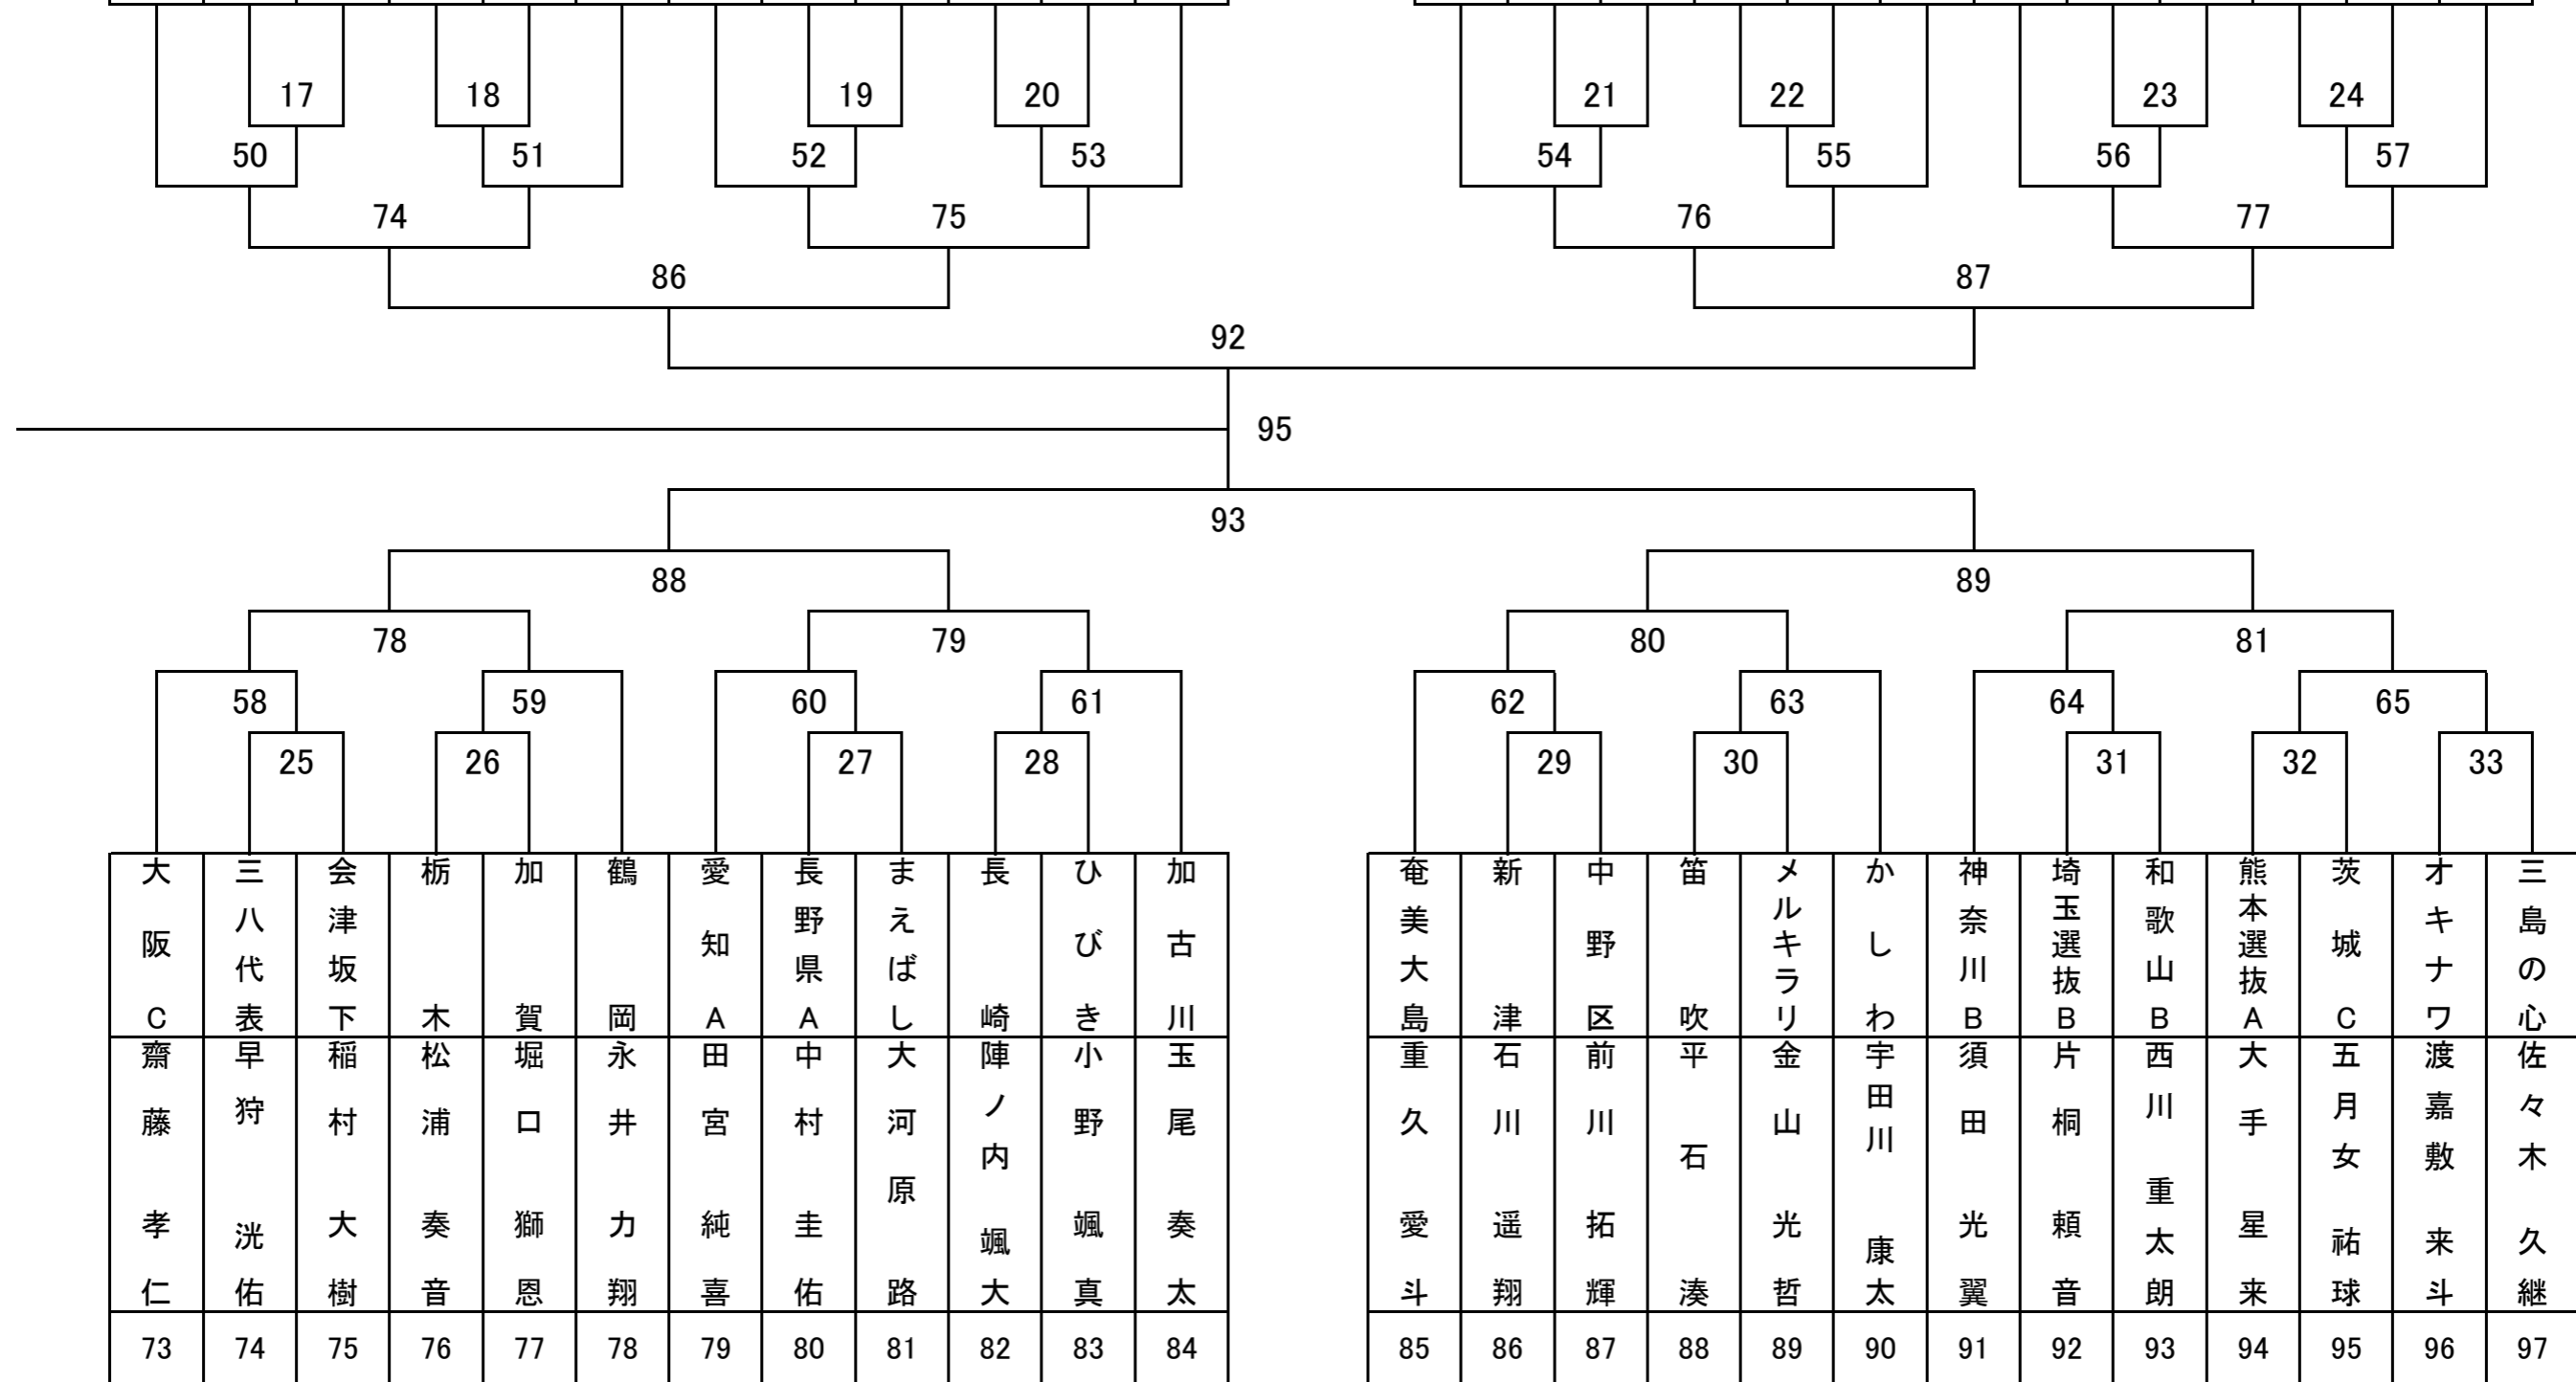

第37回わんぱく相撲全国大会競技取組表6年生

第37回わんぱく相撲全国大会競技取組表6年生

49	50	51	52	53	54	55	56	57	58	59	60
築島慎虎茨城	宮原悠西尾	ジユリアフの	齋藤煌生岩手	熊谷毬太江東区	平下歩夢まごろく	佐藤大真千葉県市川	入江航琉上越	福西秀虎函館	北瑠稀斗大分	室谷優輝福井	苔口遥真尼崎・淡路

61	62	63	64	65	66	67	68	69	70	71	72
岸本陽向滋賀県代表	坂井優斗埼玉選抜D	犀藤源太新湊大橋	伊禮真葉桜やいちゃん	杉野衣吹熊本選抜B	水野大地神奈川県C	廣江素直長野県B	高原悠凜広島島竹原	シドウルグヒツ	菅原佑泰大阪D	山崎聖太JCI八女	日笠幹大岡山備前

大	三	会	栃	加	鶴	愛	長	ま	長	ひ	加
阪	八	津	栃	加	鶴	愛	長	ま	長	ひ	加
C	代	津	木	賀	岡	A	A	し	崎	き	川
齋	表	坂	松	堀	永	田	中	大	陣	小	玉
藤	早	下	浦	口	井	宮	村	河	ノ	野	尾
孝	狩	稲	奏	獅	力	純	圭	原	内	颯	奏
仁	狩	村	音	恩	翔	喜	佑	路	大	真	太
73	74	75	76	77	78	79	80	81	82	83	84

奄	新	中	笛	メル	か	神	埼	和	熊	茨	オ	三
美	津	野	吹	ル	し	奈	玉	歌	本	城	キ	島
大	石	区	平	キラ	わ	川	選	山	選	C	ナ	の
島	川	前	石	リ	宇	B	抜	B	抜	五	ワ	心
重	川	川	吹	金	田	須	A	西	A	月	渡	佐
久	川	川	平	山	須	田	大	川	大	女	嘉	々
愛	遥	拓	湊	光	光	光	手	重	手	祐	敷	々
斗	翔	輝	石	哲	翼	翼	星	太	星	球	来	木
85	86	87	88	89	90	91	92	93	94	95	96	97