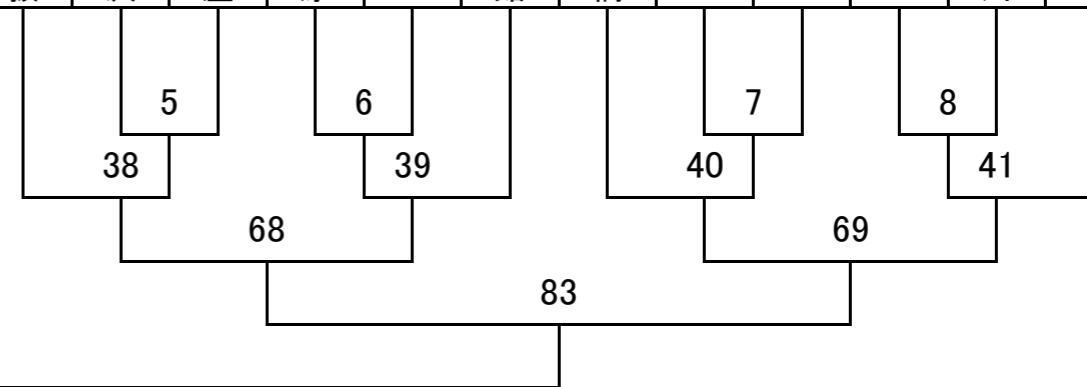

第37回わんぱく相撲全国大会競技取組表5年生

第37回わんぱく相撲全国大会競技取組表5年生

1	2	3	4	5	6	7	8	9	10	11	12
伊勢	ガガ ント リウ ク	植木 海	川島 琥	五十嵐 優也	欠場 小豆 島	トニ ヤム ド シン ボル	高取 晴耀	山口 楓羽	花園 都流	溜 昊	永元 聖
大悟愛	デス ガ ント ウ ク	JCI 鹿屋	中央 栃木	会津 坂下	場小 豆島	上越	岡山 山備 前	系島	加古 川	神奈 川	大分 A

13	14	15	16	17	18	19	20	21	22	23	24
田村 総太 郎	佐々 木	塘端 楽	安田 健	三島 悠	河田 大	野村 謙	山下 修	清水 泰	岸田 幸之	小松 來	吉澤 武
山口 県選 抜	沢	名古 屋	檀原	誠や らま いか	翔函 館	悟新 湊大 橋	蔵崎 玉選 抜	我茨 城	幸之 輔大 阪	登千 葉県 市川	武琉 長野 県

モン ゴル A	愛知 A	千葉 選抜	奄美 大島	熊本 選抜 A	やい ちゃん 松本	福井 井松	江東 区長 岡	京 都	札 幌	長野 県 B	立 川
ツビ オヤ グン ババ ラヤ フル	堤蓮 斗	涼二 央見	川有 川碧 空	林優 芯	松本 衛	井松 井悠 采	長岡 優虎	元	田魁 誠	米山 瑛都	藤本 航輔
25	26	27	28	29	30	31	32	33	34	35	36

伊丹 鈴木 悠斗	佐賀 賀松 下平 良	神奈 川 A	大阪 B	埼玉 選抜 C	JCI 八女 森田	の と加 藤倫 太	オ ール 氷見 石丸 力輝	ま えば し石 倉漆 都	茨城 C	ま ごろ く江 川瑚 皇	新 津 青 木 清 龍
37	38	39	40	41	42	43	44	45	46	47	48