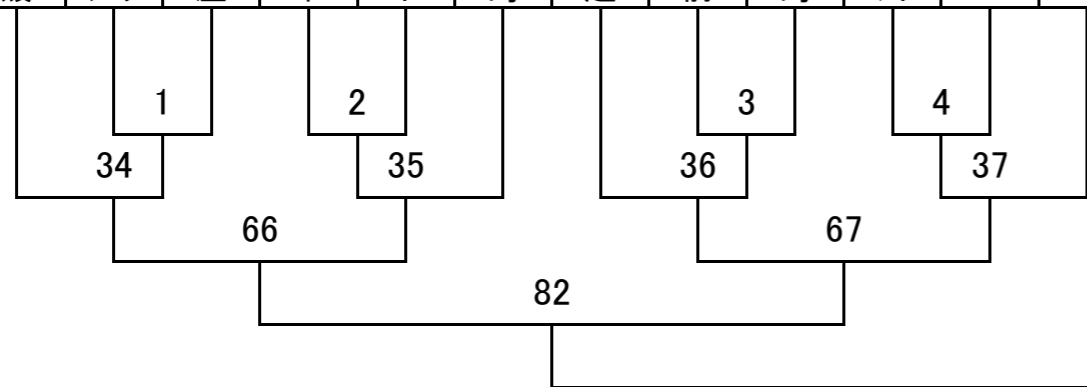

第37回わんぱく相撲全国大会競技取組表5年生

第37回わんぱく相撲全国大会競技取組表5年生

1	2	3	4	5	6	7	8	9	10	11	12
伊勢	ガガ ント リウ ク	植木 海	川島 琥	五十嵐 優也	欠場 小豆 島	トニ ヤム ド シン ボル	高取 晴耀	山口 楓羽	花園 都流	溜 昊	永元 聖
大悟愛	デス ガ ント ウ ク	JCI 鹿屋	中央 栃木	会津 坂下	場小 豆島	上越	岡山 山備 前	系島	加古 川	神奈 川	大分 A

13	14	15	16	17	18	19	20	21	22	23	24
田村 総太 郎	佐々 木	塘端 楽	安田 健	三島 悠	河田 大	野村 謙	山下 修	清水 泰	岸田 幸之	小松 來	吉澤 武
山口 県選 抜	沢	名古 屋	檀原	誠や らま いか	翔函 館	悟新 湊大 橋	蔵崎 玉選 抜	我茨 城	幸之 輔大 阪	登千 葉県 市川	武琉 長野 県

モン ゴル A	愛知 A	千葉 選抜	奄美 大島	熊本 選抜 A	やい ちゃん 松本	福井 井松	江東 区長 岡	京 都	札 幌	長野 県 B	立 川
ツビ オヤ グン ババ ラヤ フル	堤蓮 斗	涼二 央見	川有 川碧 空	林優 芯	松本 衛	井松 井悠 采	長岡 優虎	元	田魁 誠	米山 瑛都	藤本 航輔
25	26	27	28	29	30	31	32	33	34	35	36

伊丹 鈴木 悠斗	佐賀 賀松 下平 良	神奈 川 A	大阪 B	埼玉 選抜 C	JCI 八女 森田	の と加 藤倫 太	オ ール 氷見 石丸 力輝	ま えば し石 倉漆 都	茨城 C	ま ごろ く江 川瑚 皇	新 津 青 木 清 龍
37	38	39	40	41	42	43	44	45	46	47	48