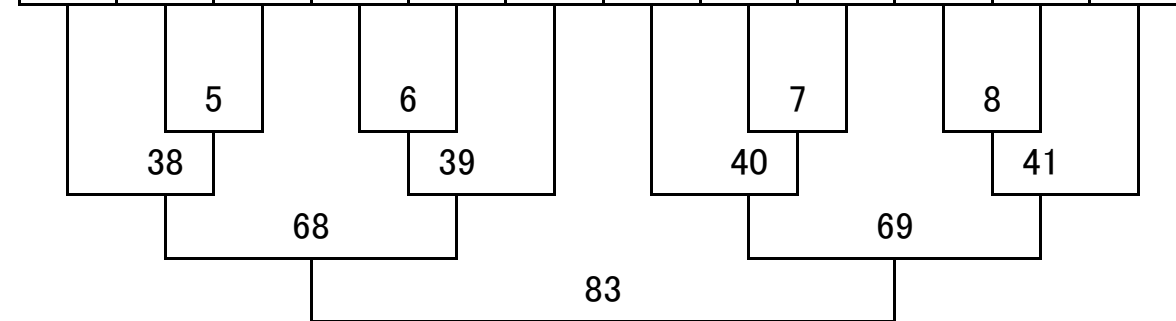

第37回わんぱく相撲全国大会競技取組表4年生

第37回わんぱく相撲全国大会競技取組表4年生

1	2	3	4	5	6	7	8	9	10	11	12
浜田	佐藤	上田	檜崎	畑山	藤垣	武市	馬庭	清水	小川	辛島	奥山
亘加	瑛虎	将太	龍聖	蒼佑	心之介	篤彦	大誠	克函	翔長	光亮	珠希
賀	JCI新潟	大阪D	島	田	古屋	黒ダム	JCI出雲	館	長野県D	分B	路

13	14	15	16	17	18	19	20	21	22	23	24
奥村	犬塚	小澤	栗原	鎌田	林	高橋	三枝	石原	金子	欠	菊地
滉大	迅翔	翔吾	豪優	龍愛	祐磨	拓之心	巧	唯人	翼	場江	燈
吹	やいちゃん	千葉県市川	おおらか	奄美大島	熊本選抜A	茨城A	埼玉選抜C	鳥取県選抜	神奈川C	東区	津