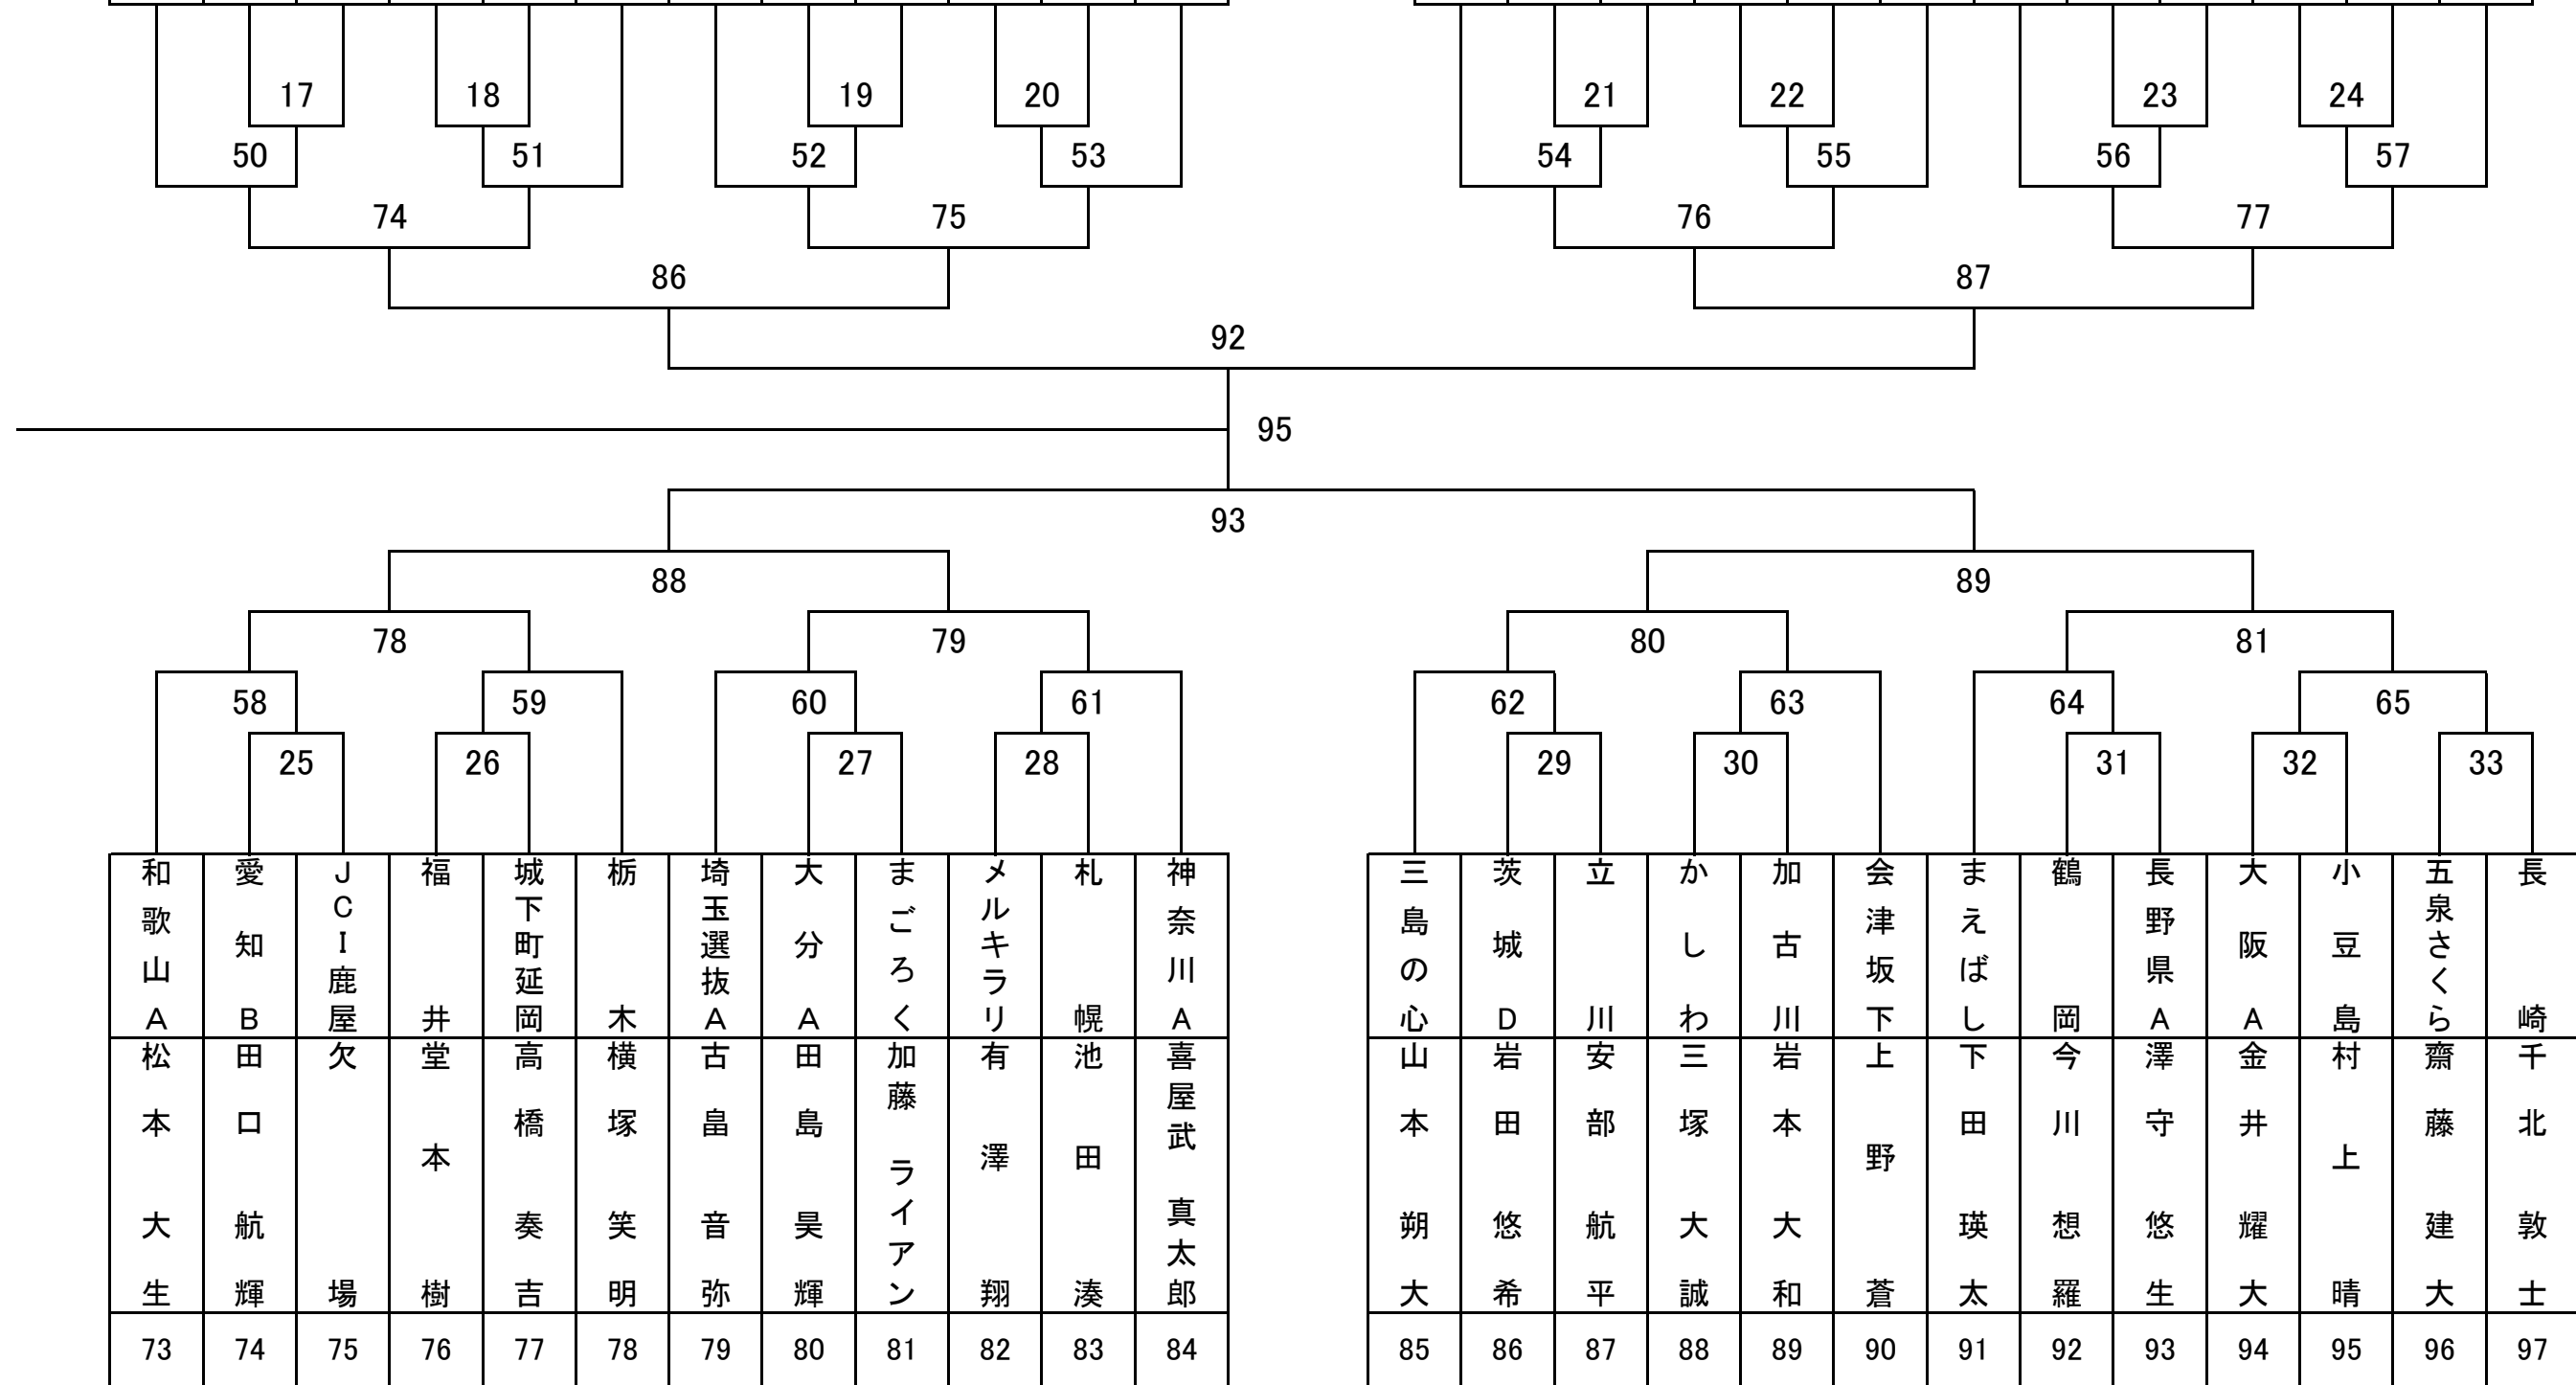

第37回わんぱく相撲全国大会競技取組表4年生

第37回わんぱく相撲全国大会競技取組表4年生

1	2	3	4	5	6	7	8	9	10	11	12
浜田	佐藤	上田	檜崎	畑山	藤垣	武市	馬庭	清水	小川	辛島	奥山
亘加	瑛虎	将太	龍聖	蒼佑	心之介	篤彦	大誠	克函	翔長	光亮	珠希
賀	JCI新潟	大阪D	島	田	古屋	黒ダム	JCI出雲	館	長野県D	分B	路

13	14	15	16	17	18	19	20	21	22	23	24
奥村	犬塚	小澤	栗原	鎌田	林	高橋	三枝	石原	金子	欠	菊地
滉大	迅翔	翔吾	豪優	龍愛	祐磨	拓之心	巧	唯人	翼	場江	燈
吹	やいちゃん	千葉県市川	おおらか	奄美大島	熊本選抜A	茨城A	埼玉選抜C	鳥取県選抜	神奈川C	東区	津

岐	新	山口県選抜	大阪	滋賀県代表	京	三八代表	愛知	金	岡山備前	佐	オール氷見
阜松	津大橋	永田	黒木	西村	都石渡	平田	山田	沢高宮	小野田	賀加茂	氷見星
井	龍太郎	逸樹	勘太	健太	月翔	龍太郎	尋登	宮泰	小野田	侑朔	蓮
尊吾	太郎	樹	太	太	翔	朗	登	泰	田	朔	蓮
25	26	27	28	29	30	31	32	33	34	35	36

モンゴル	千葉	長野県	茨城	やらまいか	広島竹原	栃木合同	七	JCI八女	尼崎・淡路	中野区	埼玉選抜
B	葉棚澤	B	B	か犬塚	中畦	竹田	尾辻井	欠	仲松	古賀	B
ンデト	亮太	秋山	根本	大翔	丈太郎	子哲	こころ	場	獅星	尚輔	山崎
ウグ	亮太	慶太郎	廉丈	大翔	丈太郎	子哲	こころ	場	獅星	尚輔	叶太
スイル	亮太	慶太郎	廉丈	大翔	丈太郎	子哲	こころ	場	獅星	尚輔	叶太
ルガ	亮太	慶太郎	廉丈	大翔	丈太郎	子哲	こころ	場	獅星	尚輔	叶太
37	38	39	40	41	42	43	44	45	46	47	48

第37回わんぱく相撲全国大会競技取組表4年生

第37回わんぱく相撲全国大会競技取組表4年生

49	50	51	52	53	54	55	56	57	58	59	60
尾崎湧人	朝日柗太	和田讚汰	池亀空上	松岡陸翔	笹原吾守	山口隼瑠	北浜海聖	佐々木桜助	上坂隼斗	末長颯真	中山朝統
和歌山 B	新湊大橋	伊丹	越	東京都選抜	埼玉選抜 D	熊本選抜 B	と	手	さん	奈川 B	城 C

61	62	63	64	65	66	67	68	69	70	71	72
佐藤大心	長嶺雄美	鈴木真之助	今泉侑大	欠場千葉選抜	今川一輝	立川星ひびき	欠場モンゴル A	島崎敦久	吾郷斗航	兵頭竜ノ助	鈴木志音
福島絆	オキナワ	J O Y 宮城	長野県 C	選抜	原	びき	A	知	B	媛	尾