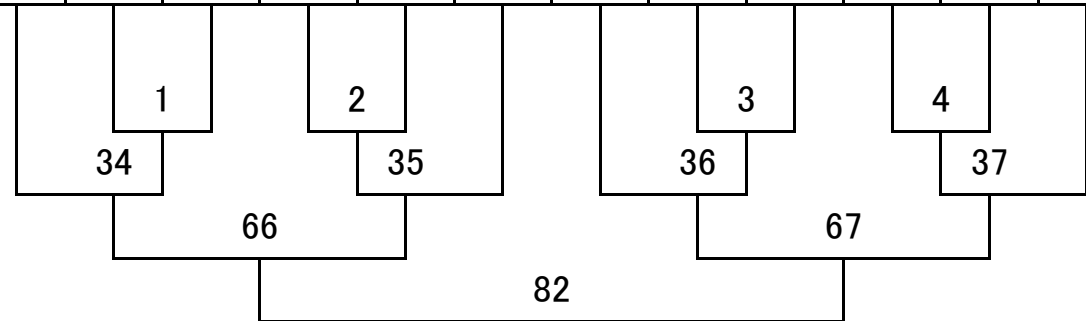

第37回わんぱく相撲全国大会競技取組表4年生

第37回わんぱく相撲全国大会競技取組表4年生

1	2	3	4	5	6	7	8	9	10	11	12
浜田	佐藤	上田	檜崎	畑山	藤垣	武市	馬庭	清水	小川	辛島	奥山
亘加	瑛虎	将太	龍聖	蒼佑	心之介	篤彦	大誠	克函	翔長	光亮	珠希
賀	JCI新潟	大阪D	島	田	古屋	黒ダム	JCI出雲	館	長野県D	分B	路

13	14	15	16	17	18	19	20	21	22	23	24
奥村	犬塚	小澤	栗原	鎌田	林	高橋	三枝	石原	金子	欠	菊地
滉大	迅翔	翔吾	豪優	龍愛	祐磨	拓之心	巧	唯人	翼	場江	燈
吹	やいちゃん	千葉県市川	おおらか	奄美大島	熊本選抜A	茨城A	埼玉選抜C	鳥取県選抜	神奈川C	東区	津