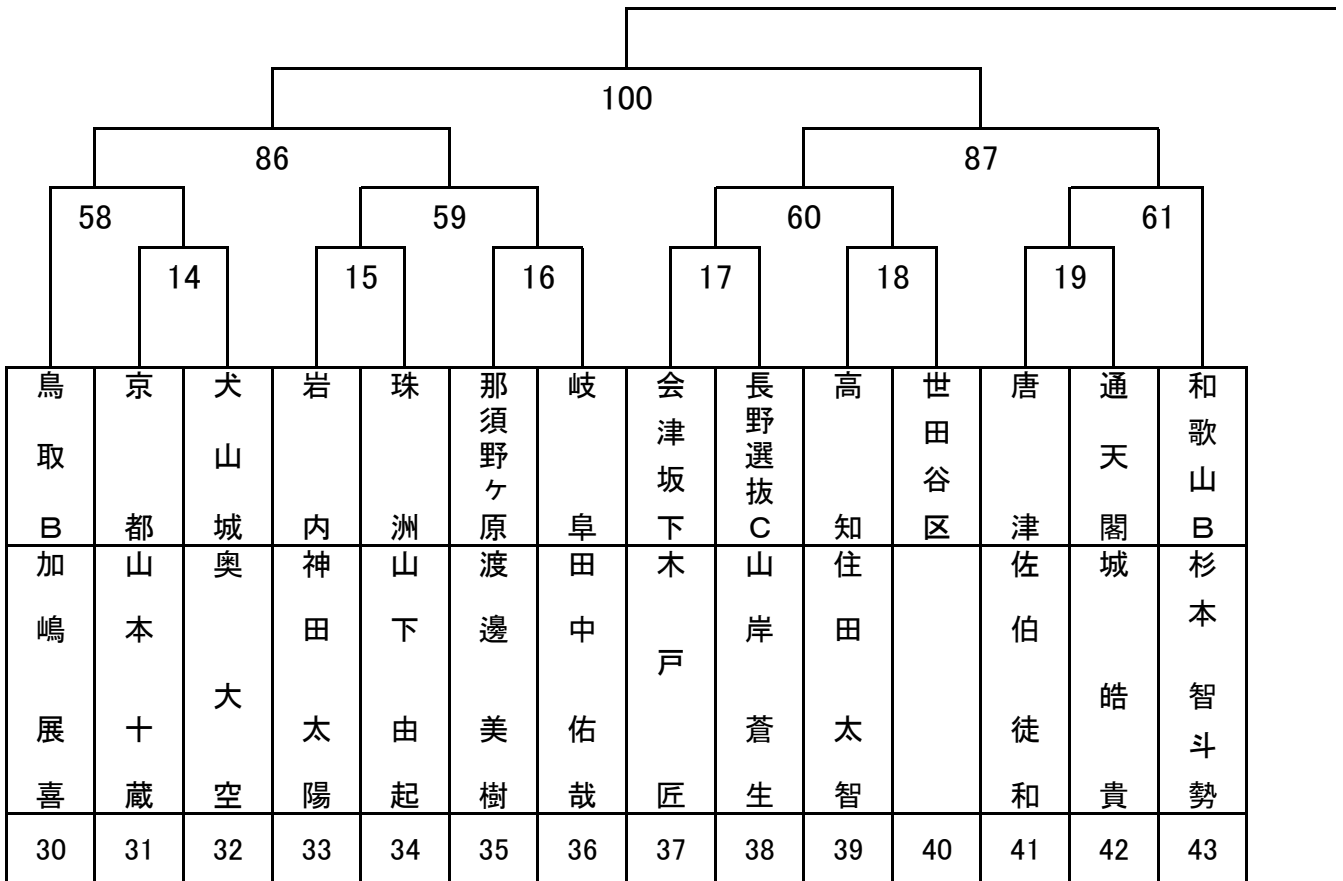

第34回わんぱく相撲全国大会競技取組表(6学年)

1	2	3	4	5	6	7	8	9	10	11	12	13	14	15
高木優太	黒田颯真	佐久間秀人	永山航志	池田エンヒ	河村奏太	太田晴也	村野太紀	林琉長	加賀谷琉秋	富永壮竜	西川蒼一郎	福崎真逢	眞榮里優翔	堀陽登
焼津	墨田	郡山・坂下	夕張	南吉	ときと	川崎	茨城B	長野選抜B	秋田中央	加草	原	奄美大島	沖繩	長崎B

第34回わんぱく相撲全国大会競技取組表(6学年)

第34回わんぱく相撲全国大会競技取組表(6学年)

58	59	60	61	62	63	64	65	66	67	68	69	70	71
林	砂坂	岡本	名郷	斎藤	白浜	浅田	布野	佐々木	服部	佐藤	山城	高島	川尻
玲	有哉	樹梨	颯馬	太志	圭悟	晃誠	智希	瞭	公洋	淳太	輝流	一人	亜門
長野	ひびき	加古川	春岡	山形	調布	小千谷	いずも	ラブ	刃物の	前橋	和っし	チーム	金沢
選抜		西宮		選抜		J		八戸	街		し	射水	
A				B		C			関		い		

第34回わんぱく相撲全国大会競技取組表(6学年)

72	73	74	75	76	77	78	79	80	81	82	83	84	85
齊藤力丸函館	齊藤匡人秋田県南	関本仁市原	脇坂鉄生山の辺	齊藤礼啓埼玉県選抜	小山幸輝備前	矢口寛騎大分A	レンバヤスガランフムンフムン	國分夏会津・郡山	前田優希長門	野口歩夢茨城D	仲野奏人福井	山本善太郎鳥取A	杉本紘一朗わさび静岡

105													
96							97						
78			79				80			81			
44		45		46		47		48		49			
入間島輝	鹿屋JC喜入大星	大和郡山前川泰毅	なごや田哲朗	長崎A毎熊徠	茨城A野口優介	河内音頭齊藤優希	愛媛B阿部泰樹	さっぽろ今井楽永	秋田北鹿阿部雄岳	きりゆう武井陽音	富山須郷夏野人	うなぎ静岡伊東潤	福島連合丹治純
100	101	102	103	104	105	106	107	108	109	110	111	112	113