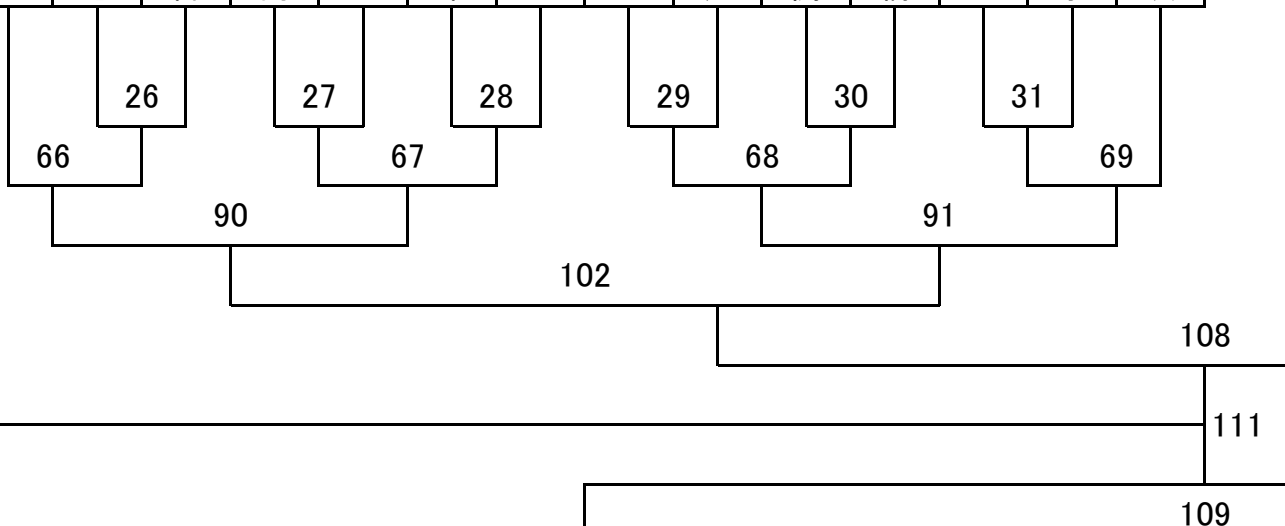

第34回わんぱく相撲全国大会競技取組表(6学年)

58	59	60	61	62	63	64	65	66	67	68	69	70	71
林	砂坂	岡本	名郷	斎藤	白浜	浅田	布野	佐々木	服部	佐藤	山城	高島	川尻
玲	有哉	樹梨	颯馬	太志	圭悟	晃誠	智希	瞭	公洋	淳太	輝流	一人	亜門
長野	ひびき	加古川	春岡	山形	調布	小千谷	いずも	ラブ	刃物の	前橋	和っし	チーム	金沢
選抜		西宮		選抜		J		八戸	街		し	射水	
A				B		C			関		い