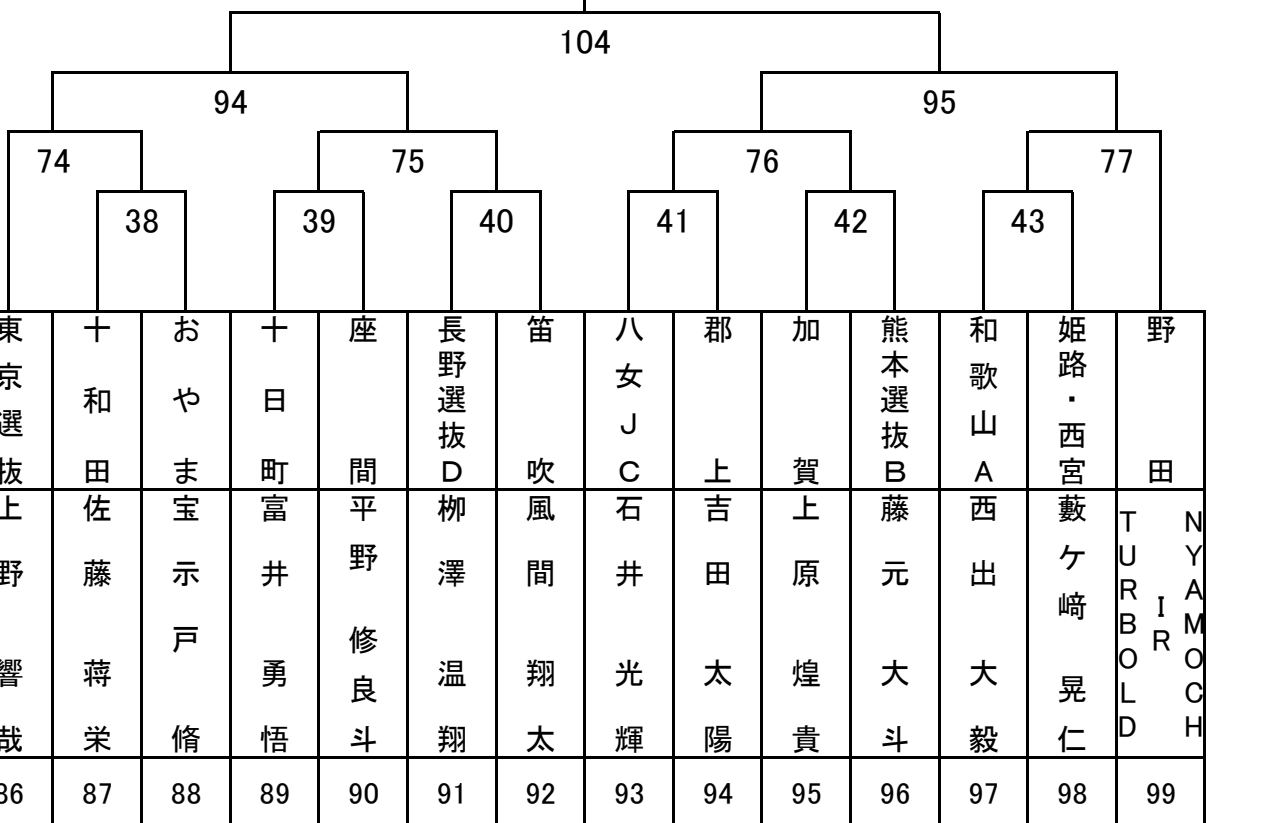

東京	十和	おや	十日	座間	長野	笛吹	八女	郡上	加賀	熊本	和歌山	姫路	野田
選抜	田佐	ま宝	町富	間平	野選	吹風	女J	上吉	賀上	本選	山A	路西	田
上	藤	示	井	野	澤	間	J	田	原	選	西	宮	
野	蔭	戸	井	野	柳	間	C	田	原	拔	出	藪	T
響	栄	脩	井	野	澤	間	石	田	原	B	大	ヶ	U
哉			井	野	澤	間	井	田	原	藤	毅	崎	R
			井	野	澤	間	井	田	原	元	大	晃	B
			井	野	澤	間	井	田	原	大	毅	仁	O
			井	野	澤	間	井	田	原	斗			L
			井	野	澤	間	井	田	原				D
			井	野	澤	間	井	田	原				C
			井	野	澤	間	井	田	原				H
86	87	88	89	90	91	92	93	94	95	96	97	98	99