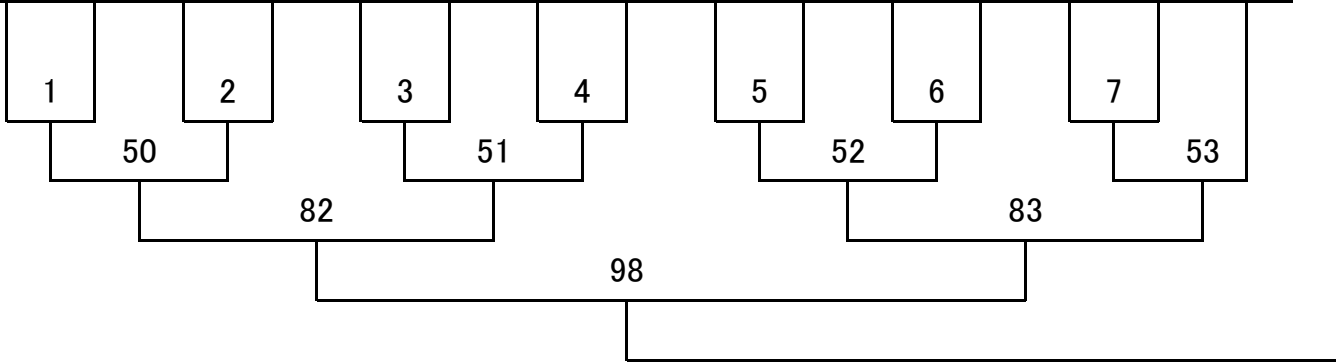

第34回わんぱく相撲全国大会競技取組表(6学年)

1	2	3	4	5	6	7	8	9	10	11	12	13	14	15
高木優太	黒田颯真	佐久間秀人	永山航志	池田エンヒ	河村奏太	太田晴也	村野太紀	林琉長	加賀谷琉秋	富永壮竜	西川蒼一郎	福崎真逢	眞榮里優翔	堀陽登
焼津	墨田	郡山・坂下	夕張	南吉	ときと	川崎	茨城B	長野選抜B	秋田中央	加草	原	奄美大島	沖繩	長崎B

第34回わんぱく相撲全国大会競技取組表(6学年)