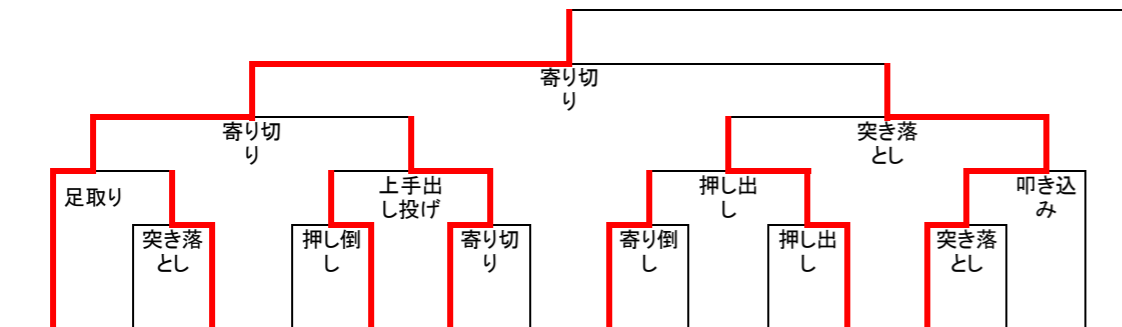

淡路伊丹	宮城三浦	なごや	高知別	川崎太	長崎B	唐津北	和歌山A	盛岡岩	前橋大	秋田米	きと	愛媛B	ひび
加藤道	三浦康	児玉	別役	太田	田淵	北方	小野田	岩崎	大山	代多	と	B	び
悟	康	楓	優	力	龍	慧	大地	想	幹	賀	石	篠	立
30	31	32	33	34	35	36	37	38	39	40	41	42	43

檀原	秋田中央	津J	和つし	加賀	会津坂下	加古川	郡上	延岡	山形選B	京都	ラブ八戸	小千谷	長野選B
中	石	C	い	賀	菅	西宮	上島	岡高	白畑	都	上野	J	B
西	川	平	岡	堀	家	三	尻	橋	白畑	隄	野	C	B
聖	川	賀	本	口	伊	好	竜	政	虎	新	広	井	久
44	45	46	47	48	49	50	51	52	53	54	55	56	57