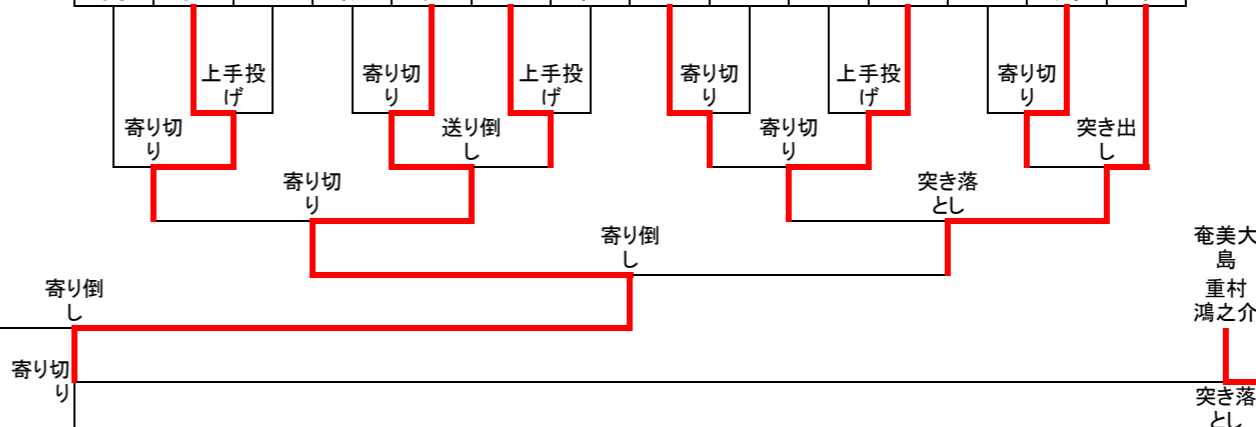

第34回わんぱく相撲全国大会競技取組表(4学年)

第34回わんぱく相撲全国大会競技取組表(4学年)

1	2	3	4	5	6	7	8	9	10	11	12	13	14	15
春日井	大熊	西悠	三澤賢	鈴木海舟	山村哲平	坂元逞	遠山陽	中村一	小峰大	小澤結	寺家琉唯	藤原昂	吉本陽	高橋里
大岐	一輝	雅五	人富	おや	平函	長門	大千葉	河内音	茨城A	長野選	大分A	うなぎ	熊本選	会津郡
阜	町	條	山	ま	館	門	選抜	頭	A	D	A	静岡	A	山

16	17	18	19	20	21	22	23	24	25	26	27	28	29
橋	西川	宮田	岡田	小笠原	小林	比嘉	小村	阿部	仲條	ンムン	井川	渡辺	上垣
晴秋	翔	航	好平	広祐	力喜	伶輔	仁義	将太郎	峻太郎	テム	瑛斗	凱星	凜人
田	姫	鹿	崎	津	金	沖	鳥取	世田	山形	ムン	いず	富士	太陽
南	路	屋	玉	津	澤	縄	A	谷	選	ル	も	五湖	の塔
	西	J	選	軽	沢			区	A	ン			
	宮	C	抜	沢						ゴ			
										ル			

奄美大島
重村
鴻之介
突き落とし