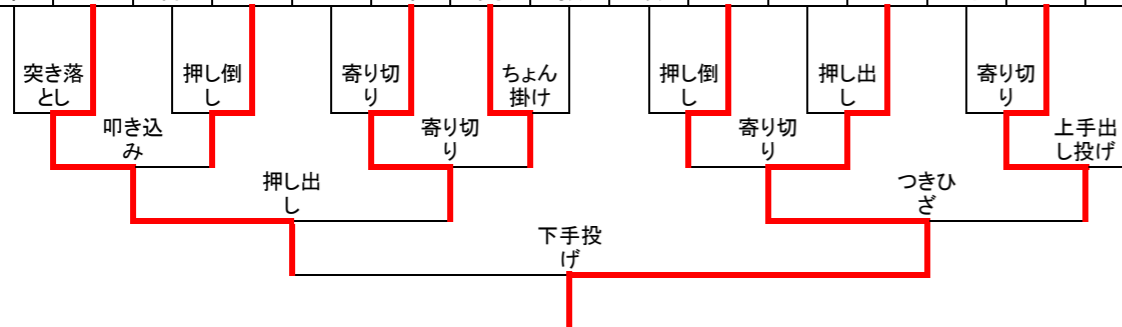

第34回わんぱく相撲全国大会競技取組表(4学年)

第34回わんぱく相撲全国大会競技取組表(4学年)

1	2	3	4	5	6	7	8	9	10	11	12	13	14	15
春日井	大熊	西悠	三澤賢	鈴木海舟	山村哲平	坂元逞	遠山陽	中村一	小峰大	小澤結	寺家琉唯	藤原昂	吉本陽	高橋里
大岐	一輝	雅五	人富	おや	平函	長門	大千葉	河内音	茨城A	長野選	大分A	うなぎ	熊本選	会津郡
阜	町	條	山	ま	館	門	選抜	頭	A	D	A	静岡	A	山

16	17	18	19	20	21	22	23	24	25	26	27	28	29
橋	西川	宮田	岡田	小笠原	小林	比嘉	小村	阿部	仲條	ンムン	井川	渡辺	上垣
晴秋	翔	航	好平	広祐	力喜	伶輔	仁義	将太郎	峻太郎	テム	瑛斗	凱星	凜人
田	姫	鹿	崎	津	金	沖	鳥取	世田	山形	ムン	いず	富士	太陽
南	路	屋	玉	津	澤	縄	A	谷	選	ル	も	五湖	の塔
	西	J	選	軽	沢			区	A	ン			
	宮	C	抜	沢						ゴ			
										ル			

奄美大島
重村
鴻之介
突き落とし