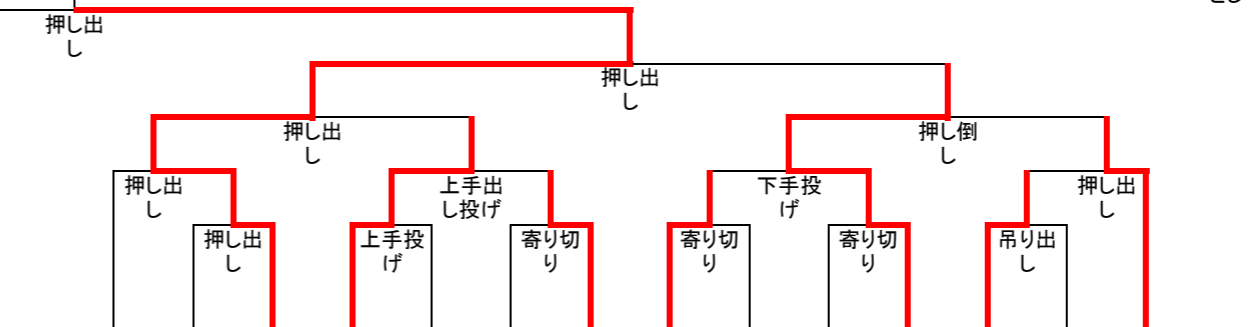

淡路伊丹	宮城三浦	なごや	高知別	川崎太	長崎B	唐津北	和歌山A	盛岡岩	前橋大	秋田米	きと	愛媛B	ひび
加藤道	三浦康	児玉	別役	太田	田淵	北方	小野田	岩崎	大山	代多	と	B	び
悟	康	楓	優	力	龍	慧	大地	想	幹	賀	石	篠	立
30	31	32	33	34	35	36	37	38	39	40	41	42	43

檀原	秋田中央	津J	和つし	加賀	会津坂下	加古川	郡上	延岡	山形選B	京都	ラブ八戸	小千谷	長野選B
中	石	C	い	賀	菅	西宮	上島	岡高	白畑	都	上野	J	B
西	川	平	岡	堀	家	三	尻	橋	白畑	隄	野	C	B
聖	川	賀	本	口	伊	好	竜	政	虎	新	広	井	久
44	45	46	47	48	49	50	51	52	53	54	55	56	57