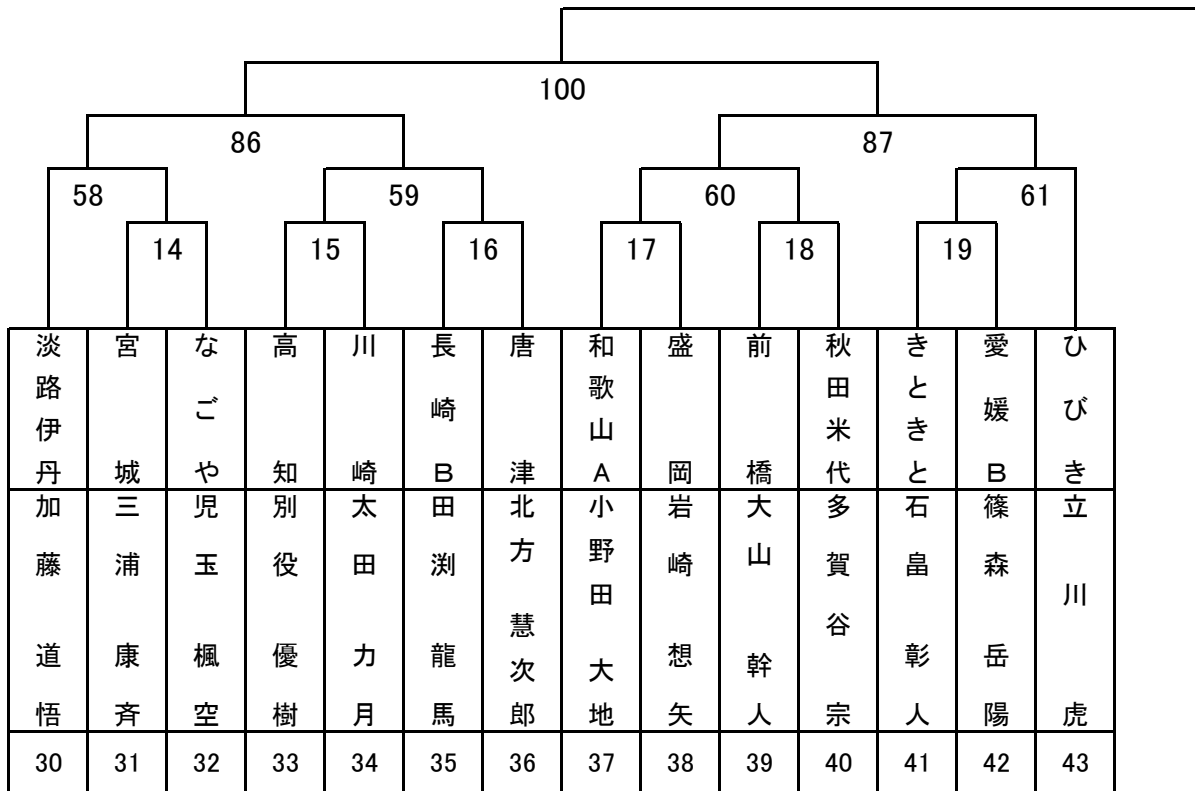

第34回わんぱく相撲全国大会競技取組表(4学年)

1	2	3	4	5	6	7	8	9	10	11	12	13	14	15
春日井 雅大 岐阜	大熊 一輝 十日町	西悠 雅五 五條	三澤 賢人 富山	鈴木 海舟 おやま	山村 哲平 函館	坂元 逞長 長門	遠山 陽大 千葉県選抜	中村 一 河内音頭	小峰 大和 茨城A	小澤 結 長野選抜D	寺家 琉唯 輝大分A	藤原 昂輝 うなぎ静岡	吉本 陽平 熊本選抜A	高橋 里空 会津・郡山

淡路伊丹 加藤道悟	宮城 三浦康齐	なごや 児玉楓空	高知 別役優樹	川崎 太田力月	長崎 田淵龍馬	唐津 北方慧次郎	和歌山 A小野田大地	盛岡 岩崎想矢	前橋 大山幹人	秋田 米代多賀谷宗	きときと 石畠彰人	愛媛 B篠森岳陽	ひびき 立川虎
30	31	32	33	34	35	36	37	38	39	40	41	42	43

第34回わんぱく相撲全国大会競技取組表(4学年)

16	17	18	19	20	21	22	23	24	25	26	27	28	29
橘	西川	宮田	岡田	小笠原	小林	比嘉	小村	阿部	仲條	ンムン	井川	渡辺	上垣
晴	颯	賢	好	広	力	伶	仁	将	峻	テム	瑛	凱	凜
秋	翔	航	平	祐	喜	輔	義	郎	太郎	ール	斗	星	人
田	姫	鹿	崎	津	金	沖	鳥	世	山	モン	い	富	太
泉	路	屋	玉	軽	沢	縄	取	田	形	ゴル	ず	士	陽
南	西	J	県				A	谷	A		も	五	の
	宮	C	選					区				湖	塔
			抜										