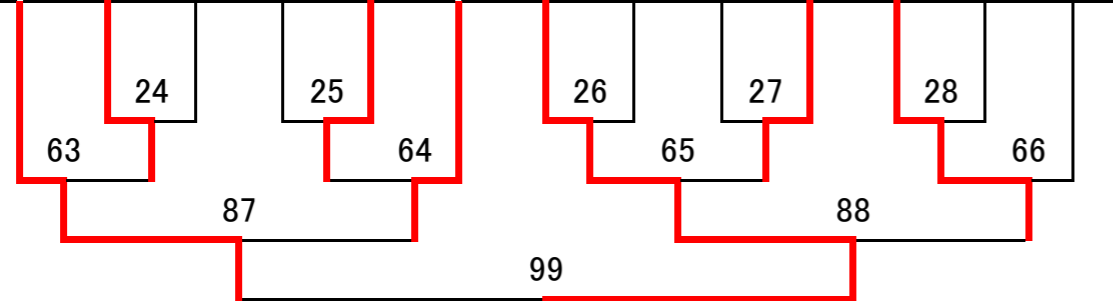

第35回わんぱく相撲全国大会競技取組表(5学年)

第35回わんぱく相撲全国大会競技取組表(5学年)

56	57	58	59	60	61	62	63	64	65	66	67	68
春日井	吉本	小峰	奥村	岸野	富田	田宮	佐藤	安本	富山	青木	北本	鴻田
雅大岐	陽平	大和	琉翔	公祐	陸斗	愛喜	駿富	惠一通	大翔	貫太	魁人	匠汰
阜	熊本選抜A	茨城A	大和郡山	秋田C	宮城代表	喜西三河	富山D	天閣	千葉選抜	太さくらえび	昨	城

69	70	71	72	73	74	75	76	77	78	79	80	81	82
菅家	庄司	小野田	長谷川	羽生田	丹羽	安田	兵頭	竹澤	荒川	恒藤	宮田	大中	佐藤
伊織	葵秋	大地	皇介	瑛斗	陽一	篤史	央脩	光こ	聖道	伶札	賢航	虎乃助	光汰
会津坂下	田A	和歌山A	新潟	信州飯網	絆	金沢	媛	だま	神奈川C	幌屋	鹿屋	高知	郡山・坂下

東	練	きん	茨	富	前	ひ	こ	秋	熊	郡	草	愛	
根	馬	ん	城	山	橋	び	ま	田	本	上	加	知	
村	区	た	C	B	大	き	つ	B	選	島	甲	B	
川	村	ろ	今	藤	山	立	谷	多	抜	尻	賀	岡	
武	山	う	井	本	幹	川	口	賀	B	竜	英	本	
蔵	五	遠	望	空	人	志	志	谷	横	良	暉	千	
	心	藤	夢		虎	朗	朗	宗	田		皇	太	
	和	秀			虎	宗	宗	瑛	瑛		皇	朗	
	航	和			虎	宗	宗	瑛	瑛		皇	朗	
83	84	85	86	87	88	89	90	91	92	93	94	95	96

し	兵	郡	沖	福	盛	京	弘	道	山	五	大	信	奈
ず	庫	山	縄	井	岡	都	前	頓	梨	泉	分	州	良
お	A	佐	玉	花	岩	都	田	堀	A	さ	B	八	檀
か	山	藤	城	山	崎	隄	附	岡	國	く	甲	ヶ	原
藤	田	諒	伝	蒼	想	新	本	本	府	ら	斐	岳	中
原	心	英	紳	甫	矢	太	素	素	方	星	成	藤	川
昂	太	英	紳	甫	矢	太	直	直	桐	結	成	谷	隆
輝	朗	英	紳	甫	矢	太	直	直	丸	仁	成	奏	雅
	朗	英	紳	甫	矢	太	直	直	丸	仁	成	斗	雅
97	98	99	100	101	102	103	104	105	106	107	108	109	110