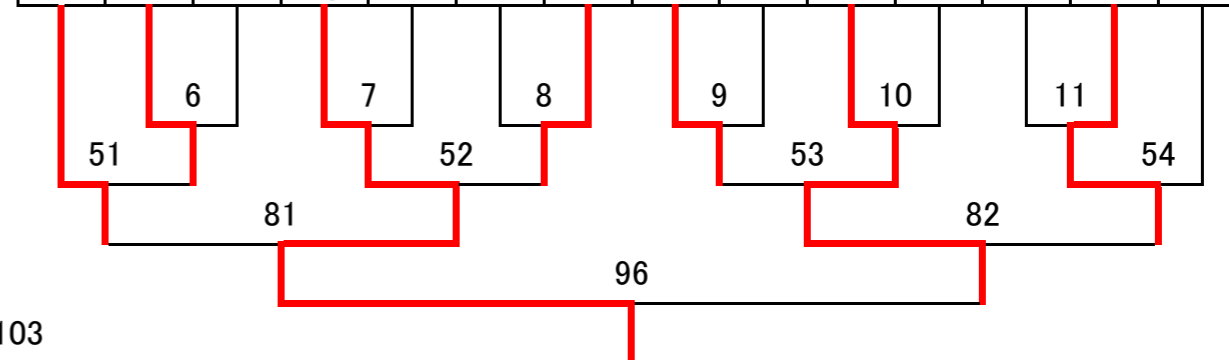

第35回わんぱく相撲全国大会競技取組表(5学年)

第35回わんぱく相撲全国大会競技取組表(5学年)

1	2	3	4	5	6	7	8	9	10	11	12	13
渡部斗海鳥取選抜B	駒野龍騎岩内	石井暖人あわ	須佐大祐山形鶴岡	上野広輝ラブ八戸	入嵩西快生系島	大田和優茨城B	多田福之助中条新発田	蓑島大悟のと	松井遥海兵庫D	渡部琢丸海部津島	三枝正恭小豆島	伊藤圭汰市原

14	15	16	17	18	19	20	21	22	23	24	25	26	27
三宅陸功兵庫C	原田天信州浅間	高久湧生那須野ヶ原	豊田倫之亮奄美大島	三澤賢人富山A	川口虎真和歌山B	中村大海埼玉選抜	西崎想馬江戸川	水振悠希葛城・五條	デアナインテドヤアモンゴル	原口慎悟おおらか	木村弥雲神奈川B	大熊一輝十日町	渡邊凱星山梨B