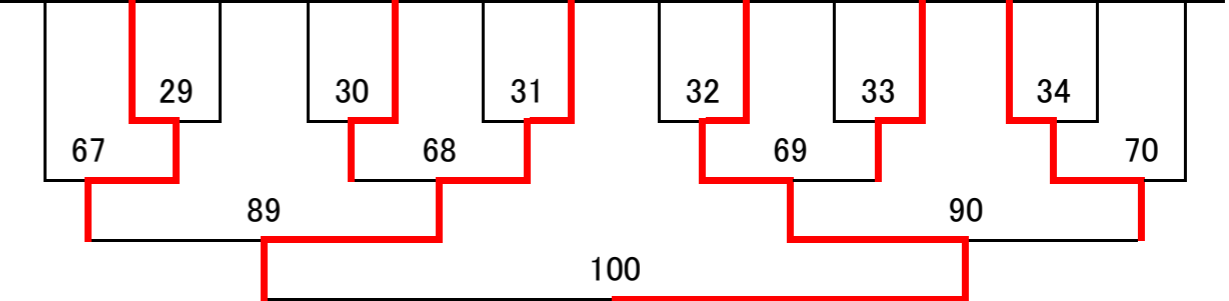

第35回わんぱく相撲全国大会競技取組表(5学年)

第35回わんぱく相撲全国大会競技取組表(5学年)

56	57	58	59	60	61	62	63	64	65	66	67	68
春日井	吉本	小峰	奥村	岸野	富田	田宮	佐藤	安本	富山	青木	北本	鴻田
雅大岐	陽平	大和	琉翔	公祐	陸斗	愛喜	駿富	惠一通	大翔	貫太	魁人	匠汰
阜	熊本選抜A	茨城A	大和郡山	秋田C	宮城代表	喜西三河	富山D	天閣	千葉選抜	太さくらえび	昨	城

69	70	71	72	73	74	75	76	77	78	79	80	81	82
菅家	庄司	小野田	長谷川	羽生田	丹羽	安田	兵頭	竹澤	荒川	恒藤	宮田	大中	佐藤
伊織	葵秋	大地	皇介	瑛斗	陽一	篤史	央脩	光こ	聖道	伶札	賢航	虎乃助	光汰
会津坂下	田A	和歌山A	新潟	信州飯網	絆	金沢	媛	だま	神奈川C	幌屋	鹿屋	高知	郡山・坂下

東	練	きん	茨	富	前	ひ	こ	秋	熊	郡	草	愛	
根	馬	ん	城	山	橋	び	ま	田	本	上	加	知	
村	区	た	C	B	大	き	つ	B	選	島	甲	B	
川	村	ろ	今	藤	山	立	谷	多	抜	尻	賀	岡	
武	山	う	井	本	幹	川	口	賀	B	竜	英	本	
蔵	五	遠	望	空	人	志	志	谷	横	良	暉	千	
	心	藤	夢		虎	朗	朗	宗	田		皇	太	
	和	秀			虎	宗	宗	瑛	瑛		皇	朗	
	航	和			虎	宗	宗	瑛	瑛		皇	朗	
83	84	85	86	87	88	89	90	91	92	93	94	95	96

し	兵	郡	沖	福	盛	京	弘	道	山	五	大	信	奈
ず	庫	山	縄	井	岡	都	前	頓	梨	泉	分	州	良
お	A	佐	玉	花	岩	都	田	堀	A	さ	B	八	檀
か	山	藤	城	山	崎	隄	附	岡	國	く	甲	ヶ	原
藤	田	諒	伝	蒼	想	新	本	本	府	ら	斐	岳	中
原	心	英	紳	甫	矢	太	素	素	方	星	成	藤	川
昂	太	英	紳	甫	矢	太	直	直	桐	結	成	谷	隆
輝	朗	英	紳	甫	矢	太	直	直	丸	仁	成	奏	雅
	朗	英	紳	甫	矢	太	直	直	丸	仁	成	斗	雅
97	98	99	100	101	102	103	104	105	106	107	108	109	110