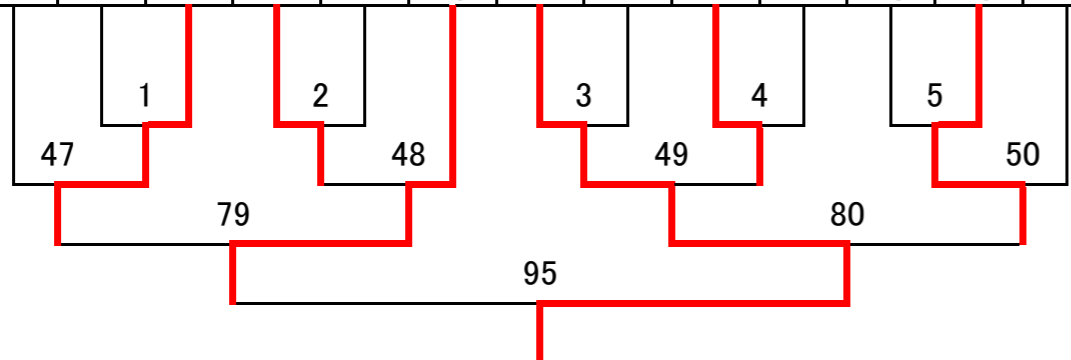

第35回わんぱく相撲全国大会競技取組表(5学年)

第35回わんぱく相撲全国大会競技取組表(5学年)

1	2	3	4	5	6	7	8	9	10	11	12	13
渡部斗海鳥取選抜B	駒野龍騎岩内	石井暖人あわ	須佐大祐山形鶴岡	上野広輝ラブ八戸	入嵩西快生系島	大田和優茨城B	多田福之助中条新発田	蓑島大悟のと	松井遥海兵庫D	渡部琢丸海部津島	三枝正恭小豆島	伊藤圭汰市原

14	15	16	17	18	19	20	21	22	23	24	25	26	27
三宅陸功兵庫C	原田天信州浅間	高久湧生那須野ヶ原	豊田倫之亮奄美大島	三澤賢人富山A	川口虎真和歌山B	中村大海埼玉選抜	西崎想馬江戸川	水振悠希葛城・五條	デアナインテドヤアモンゴル	原口慎悟おおらか	木村弥雲神奈川B	大熊一輝十日町	渡邊凱星山梨B