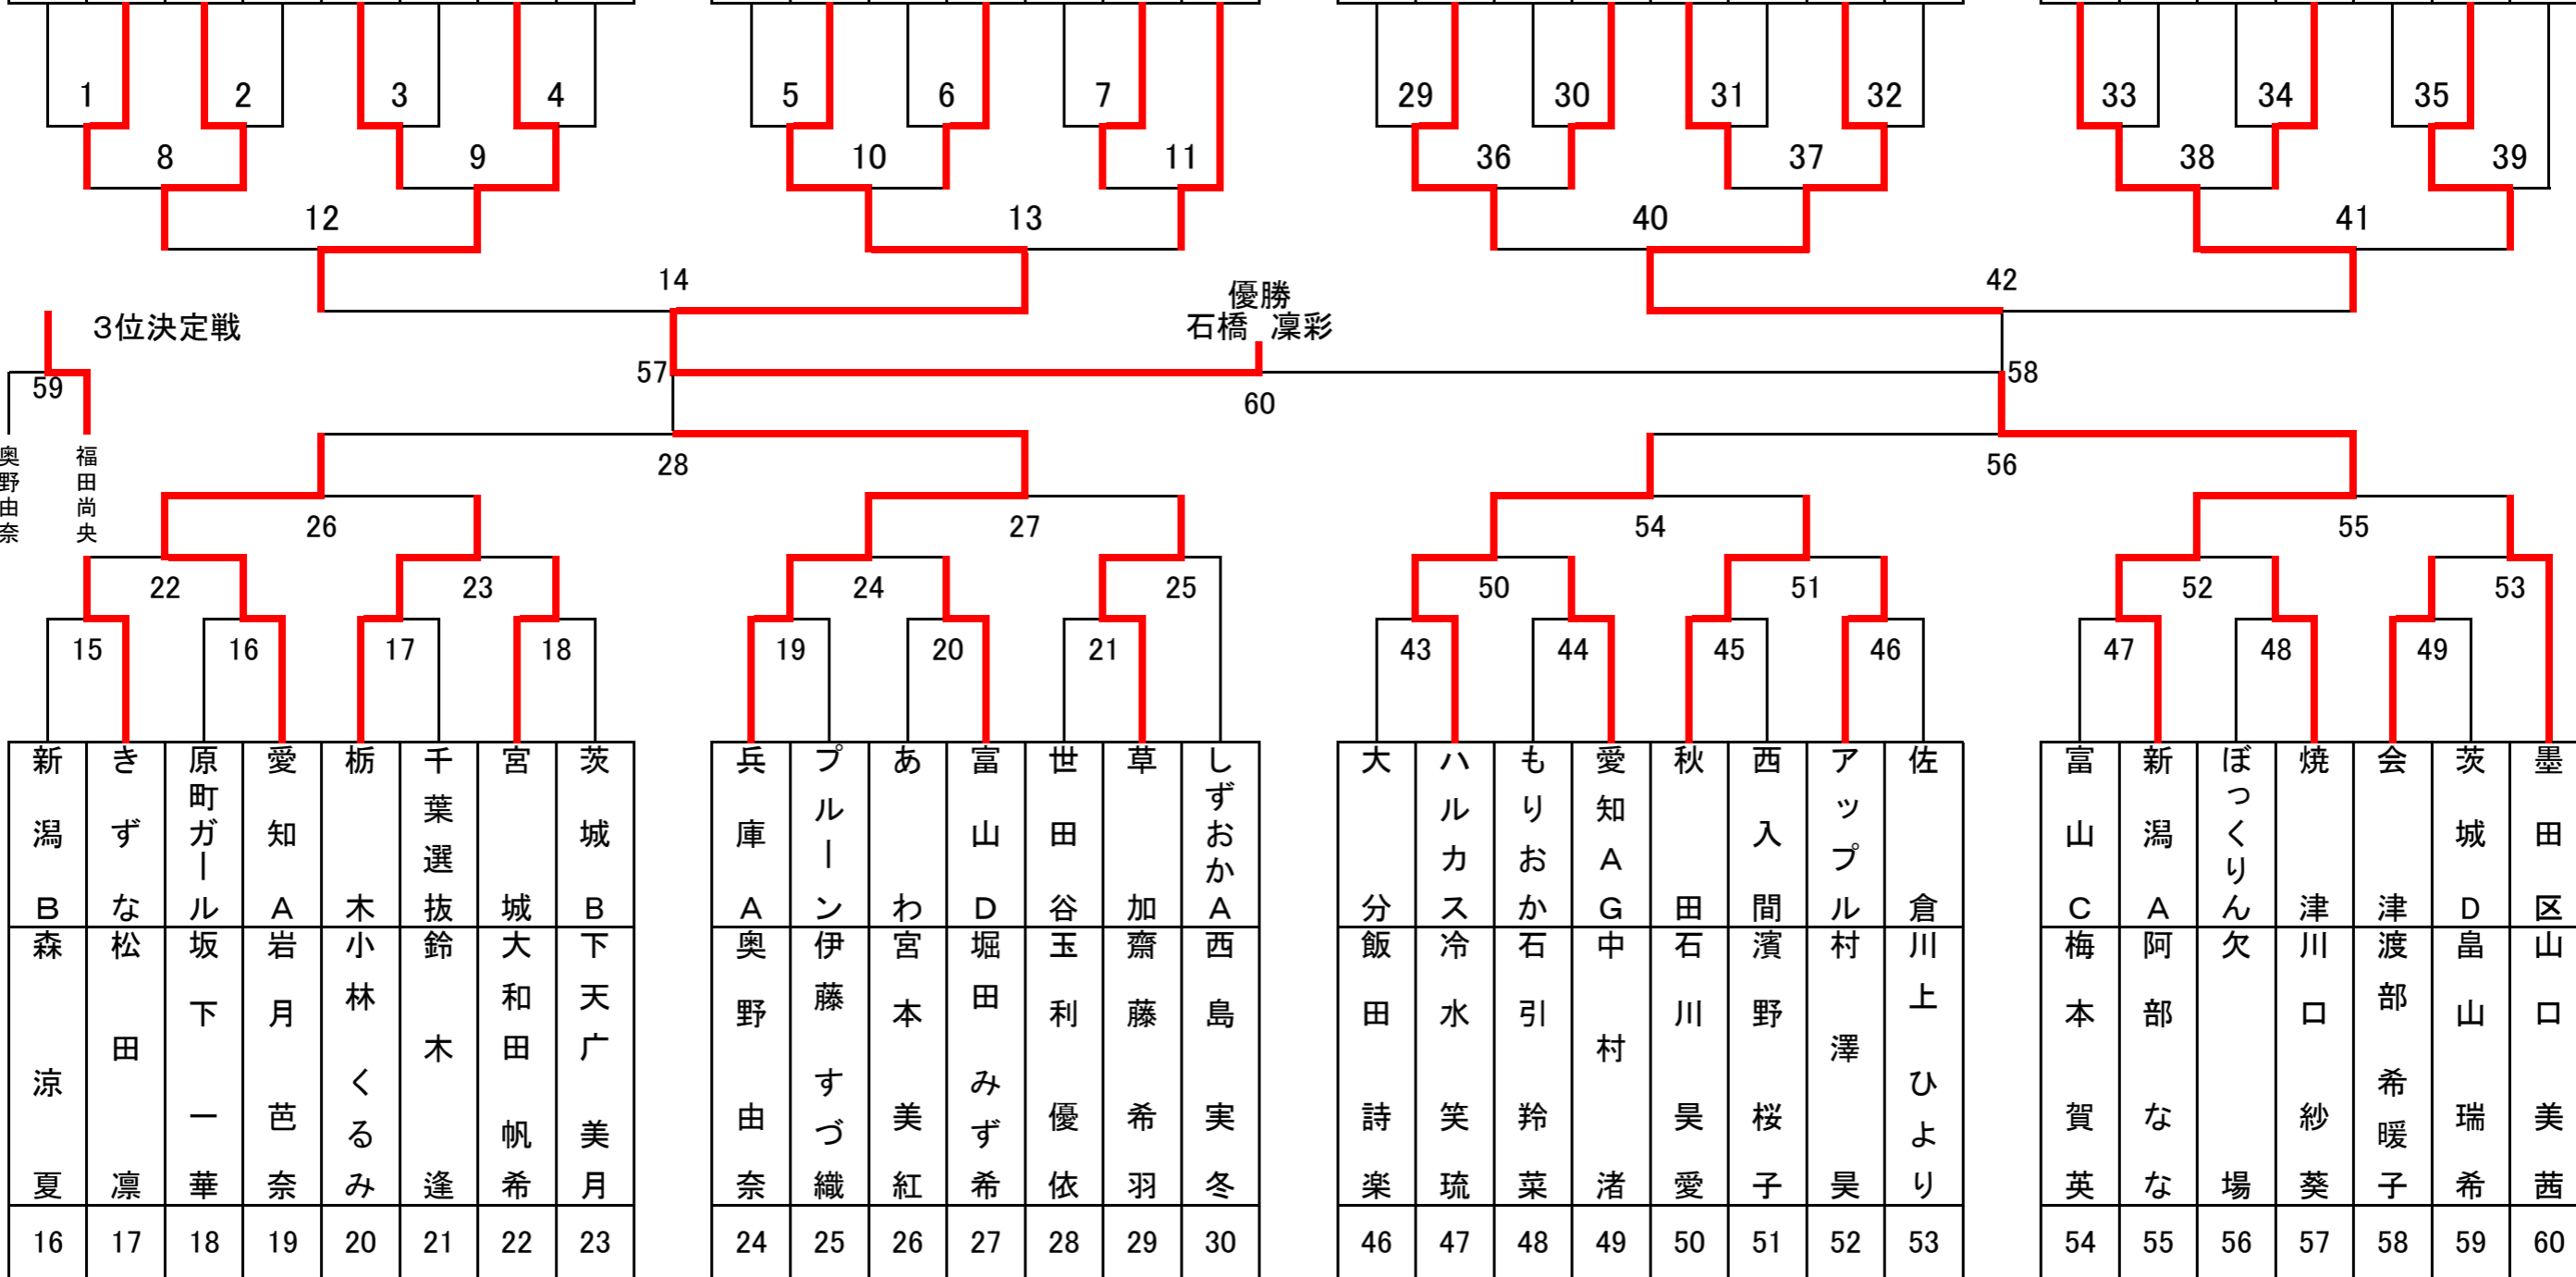

Aブロック

1	2	3	4	5	6	7	8
坊垣心都岐阜	久綱萌生半田	梶本帆南中央区	當眞愛琉川崎	八谷萌華茨城A	欠場市原	川浪鈴菜弘前	鎌倉梨々華アズ

9	10	11	12	13	14	15
瓜生百伽八潮	石橋凜彩長崎県代表	洞内茉実函館	林星空京都	成田美月福島連合	小林凜々花兵庫B	中瀬葵富山A

Cブロック

31	32	33	34	35	36	37	38
横山月菜高知	手塚陽葵東京選抜	豊永蒼空愛知B	坂井音迦新潟C	福田芽生葛城・五條	大吉優里茨城C	福田尚央都宮	本田真夕越谷

39	40	41	42	43	44	45
比嘉羽里奈沖縄	關野沙弥富山B	高柳望グレープ	勝又美涼しずおかB	河野亜海愛媛	藤田真妃琉柏	雪本慈U S J

Bブロック

Dブロック